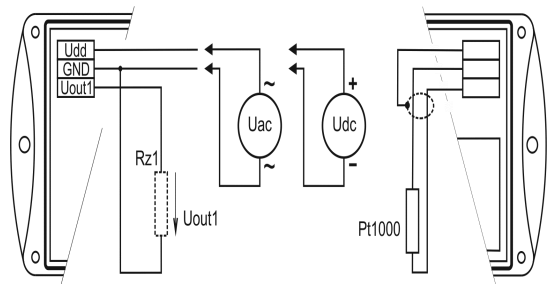

### Popis

Programovatelný snímač teploty vzduchu je vybaven vestavěným senzorem teploty.

Snímač se skládá z elektroniky s mikroprocesorem, připojovací svorkovnice a čidla teploty v plastové skříňce.

Snímač má jeden výstup 0 až 10V. Výstupní rozsah měřené teploty je nastavitelný uživatelem.

#### **OBLASTI POUŽITÍ - kontrola a řízení teploty:**

- ve skladech potravin, léčiv, surovin
- v klimatizovaných prostorách
- v muzeích, archivech, galeriích

Výstup je výrobcem nastaven na rozsah 0 až +50°C.

**Pro jiné nastavení výstupu uživatelem je nutno koupit kabel SP003** - viz Volitelné příslušenství.

Bezplatný [konfigurační program TSensor](#) pro nastavení snímače lze kdykoli volně stáhnout.

Pokud je požadováno jiné nastavení rozsahu než standardní, uveďte prosím požadovaný rozsah. Nastavení bude provedeno bezplatně.

**Příklad objednávky:** Snímač T0218, 0 až 35°C

Typical application wiring